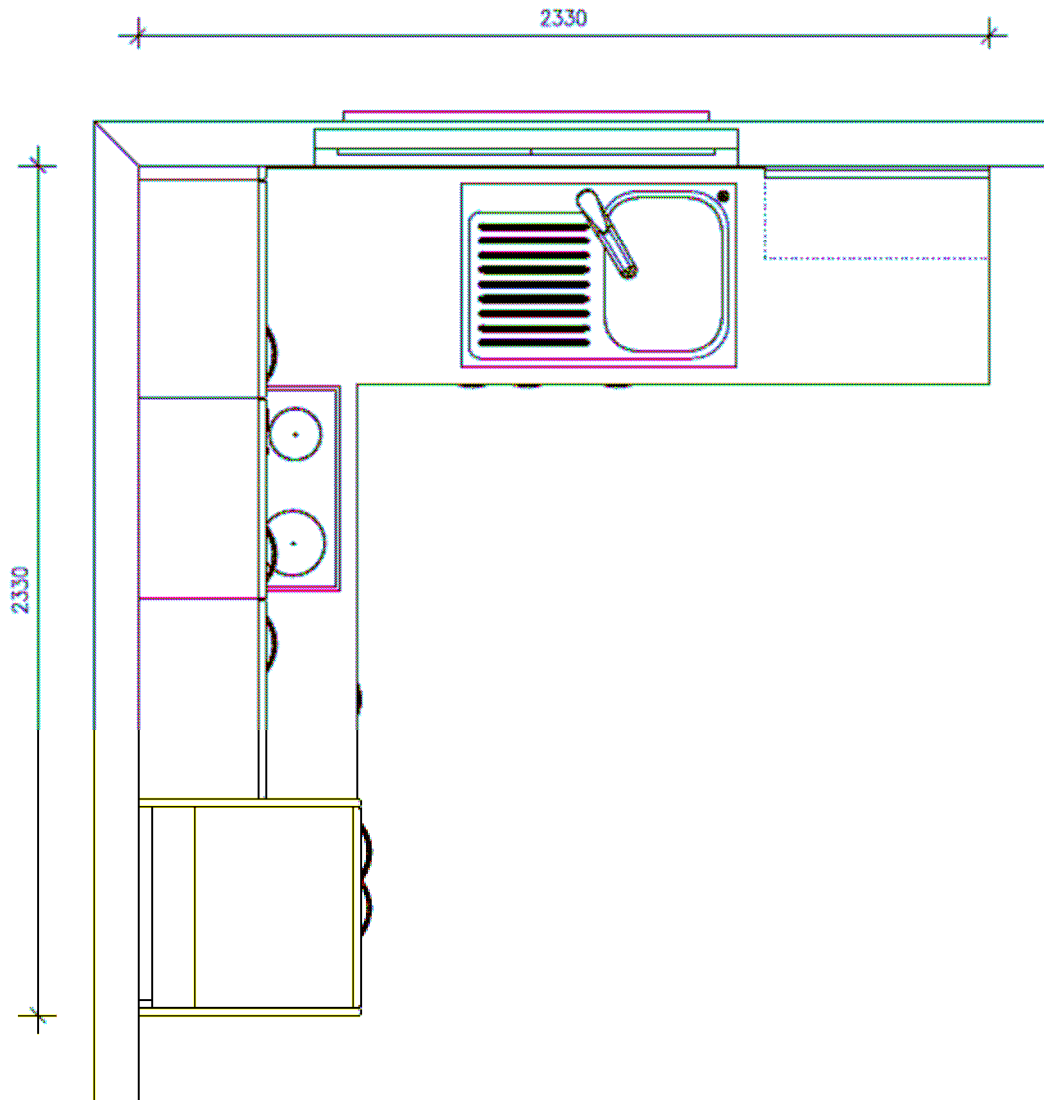

Basisküche

L-Küche in bewährter GLB – Line Qualität
Inkl. V-Zug Geräte

GLB

line

Ausführung:

Fronten:

Farbe:

Abstellfläche:

Griffe:

Option:

Inkl. V-Zug:

Preis:

Kunstharz beschichtet mit PVC-Kanten verstärkt.

nach Kollektion wählbar

in Kunstharz belegt

wählbar innerhalb der Kollektion